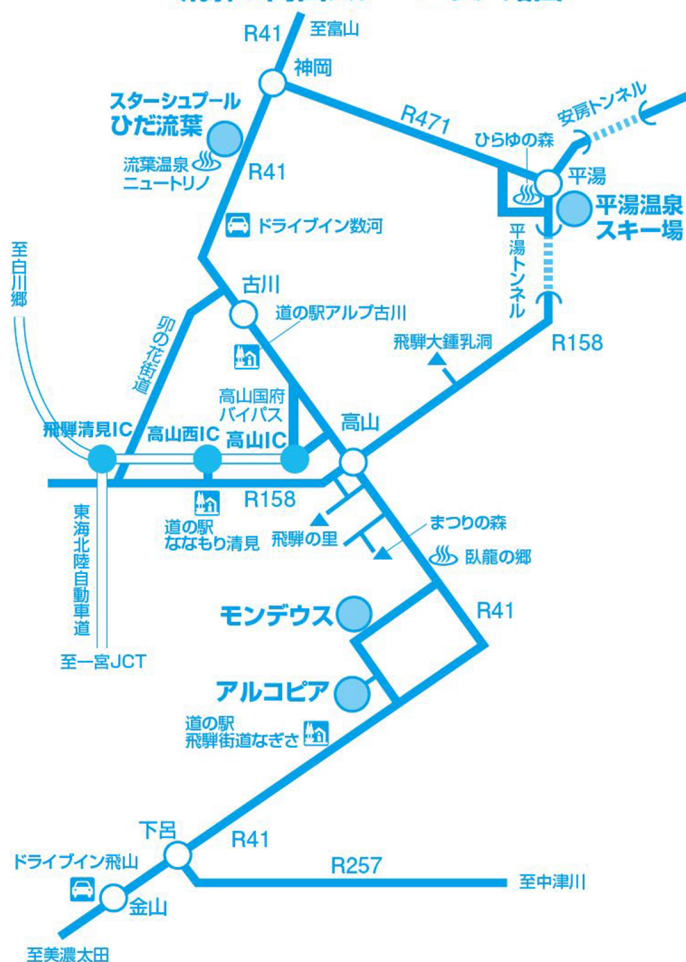

### スタシユプール ひだ流葉

特定日・1日券 **大人 4,000円**

特定日・半日券 **大人 3,200円**

水曜日サービスデー **大人 3,200円**

平日・1日券 **大人 3,200円**

平日・半日券 **大人 2,600円**

流葉感謝デー **大人 1,500円**

初すべり&春休み謝恩 **大人 2,700円**

### 飛騨&高山スノーエリア略図